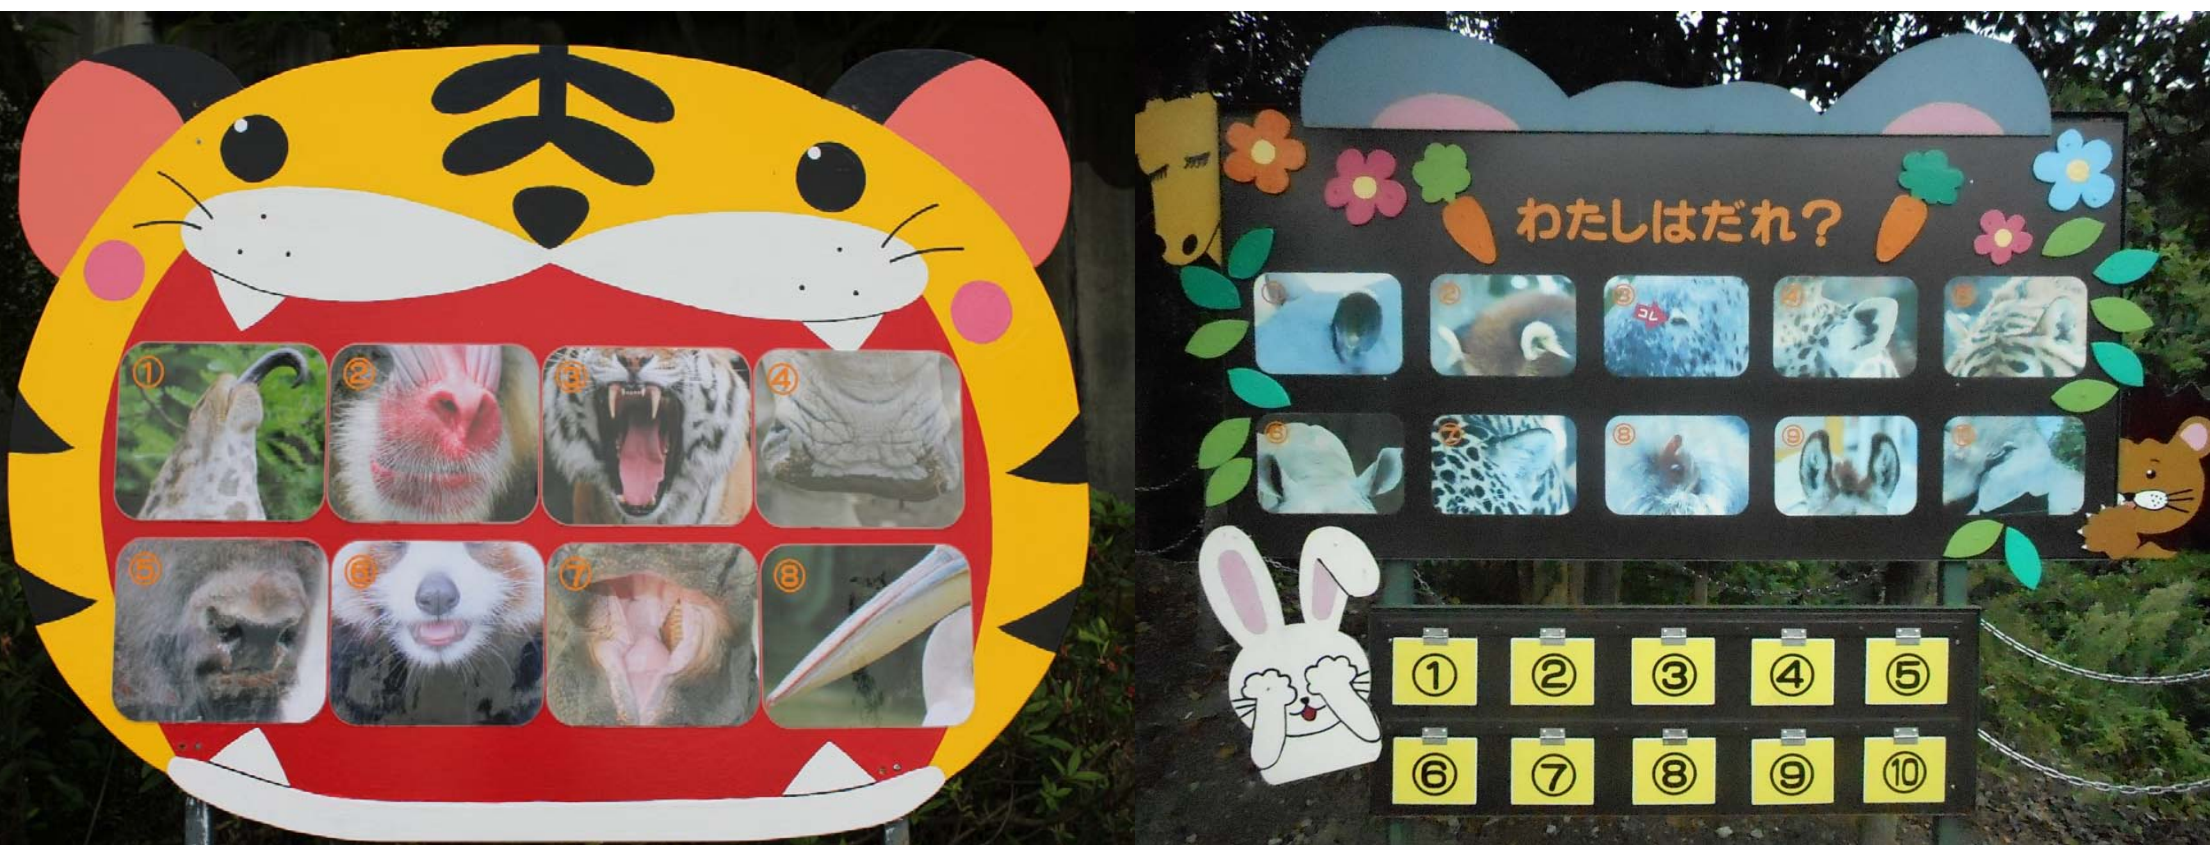

# あなたは見つけられるかな？ 動物園内の風景を探そう！！

A だれのしっぽかな？

B だれのおくちかな？

C だれのお耳かな？

上の写真と同じ風景を携帯やデジカメで  
撮って情報コーナーにお持ちください。

日本平動物園オリジナルポストカードを  
プレゼントします。(二カ所撮影でもプレゼント)